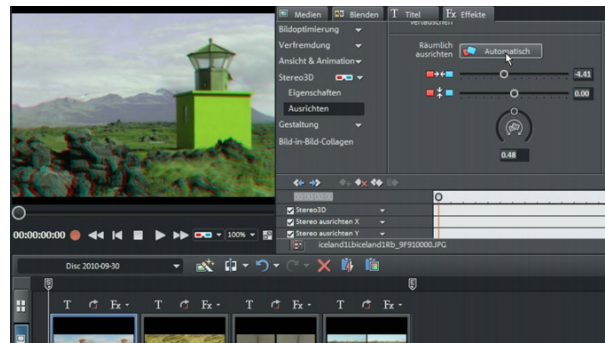

Pratico: la creazione di slideshow in 3D avviene in modo semplice come per le tradizionali riprese in 2D. Il tipo di rappresentazione tridimensionale può essere determinato in qualsiasi momento grazie al monitor di anteprima interno.

Oppure arricchisci slideshow tradizionali con una selezione personalizzata di **collage 3D** e oltre 100 **testi in 3D** e posiziona titoli e testi animati semplicemente tramite cursore. È possibile anche posizionare **elementi decorativi** davanti alle foto, per metterle in maggiore evidenza.

NUOVO! Crea personalmente un vero stile 3D

Desideri produrre personalmente delle foto 3D, ma non possiedi ancora una fotocamera adatta?

Puoi servirti anche di una normale fotocamera digitale ed ottenere fantastiche immagini in 3D. Sono necessarie solamente **due foto con lo stesso soggetto** che a distanza di osservazione sono state scattate in modo sfalsato. Si adattano perfettamente anche istantanee con soggetti in movimento e scattate immediatamente una dopo l'altra (per es. foto di automobili, treni o aerei).

Il programma mette insieme le singole immagini creando delle vere foto in 3D con un effetto di profondità realistico che è possibile aumentare o diminuire a seconda delle esigenze.

Avviso: il video mostra l'interfaccia utente in tedesco, ma il programma fornito è in italiano.