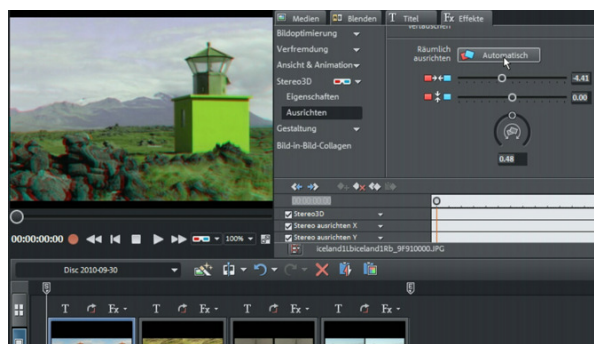

NOUVEAU ! Prise en charge totale pour Stereo3D

Vous possédez déjà un appareil photo 3D ou prévoyez de vous en acheter un ?

Profitez dans ce cas des procédures complètes de travail Stereo3D, de l'importation à la présentation ! Les **photos et vidéos stéréoscopiques** issues de n'importe quel appareil photo 3D (par ex. Fujifilm FinePix REAL 3D®) peuvent être importées, éditées dans les moindres détails, dotées d'effets et exportées sous de nombreuses formes.