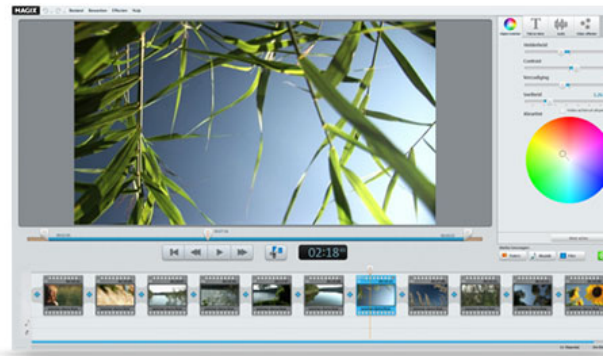

NIEUW! Compleet vernieuwde programma-interface

Ziet er niet alleen beter uit: om de videobewerking met Video easy* nog gemakkelijker en comfortabeler vorm te geven, hebben we om te beginnen de complete gebruikersinterface en alle dialogen vriendelijker vormgegeven. Bovendien hebben we ook veel symbolen vernieuwd, knoppen vergroot, extra velden toegevoegd (bv. voor het wissen van een clip) en de plaatsing van veel objecten geoptimaliseerd.