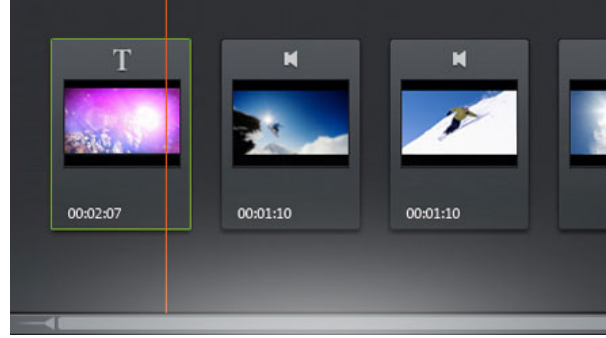

MAGIX Video deluxe MX Plus

Daha fazla bilgi için: www.magix.com

YENİ! Profesyonel film şablonları

Videolarınızı hiç böyle görmediniz: Yeni film şablonlarını kullanarak büyüleyici sinema fragmanları oluşturun.

Film müziği özenli şekilde oluşturuldu, düzenleme mükemmel şekilde yapıldı, ayrıntılı şekilde oluşturulmuş başlık animasyonları ile tamamlandı.

Kullanımı da çok kolay: Video dosyalarınızı yer tutucularına sürükleyin, başlık metnini istediğiniz gibi değiştirin ve keyfini çıkarın.

Örnek fragman